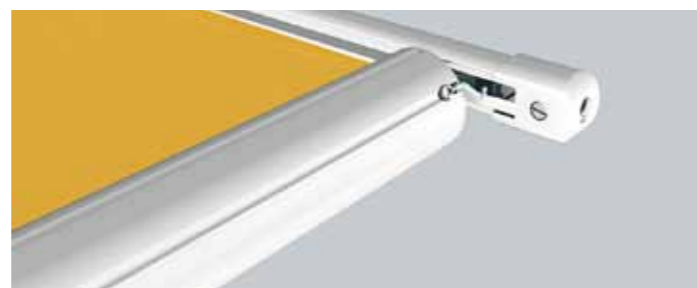

Filigrane und dennoch schlanke Führungsschienen $\varnothing$ 36 mm und stabiles Ausfallprofil $\varnothing$ 70 mm.