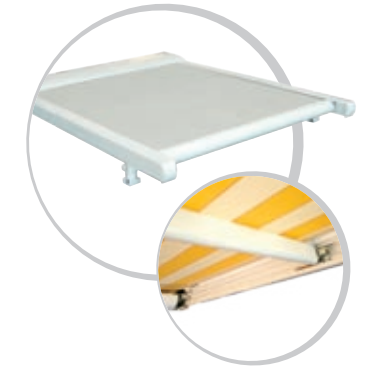

## TYP 10 *Speziell für kleinere Wintergärten*

Die kleine Wintergarten-Beschattung TYP 10 ist das Einstiegsmodell für Dachflächen von bis zu 18 m<sup>2</sup>. Ein Gegenzugsystem mit Federspannung sorgt für ein straffes Tuch, das dank Kunststoffrollen und Polyester/Kevlar-Zugband per Motorantrieb leise ein- und ausgefahren werden kann.

## TYP 21 *Mit optionaler Eckumlenkung*

Die vielseitige Wintergarten-Beschattung TYP 21 wurde speziell entwickelt, um nicht nur Dachflächen von bis zu 18 m Breite, sondern durch raffinierte Umlenkung auch vertikale Flächen abzudecken. Die motorbetriebene Beschattung ist als 1-, 2- oder 3-Feld-Anlage erhältlich.

## TYP 30 *Mit variablen Führungsschienen für besondere Dachformen*

Für besondere Formen wie zum Beispiel Walmdächer bietet das Verschattungssystem TYP 30 optimalen Schutz. Eine ausgefeilte Konstruktion sorgt dafür, dass die Führungsschienen seitlich eingerückt werden können und so ein Überstand von bis zu einem Meter entsteht. Das einzigartige Spannsystem baut die Tuchspannung erst beim Ausfahren auf und entlastet damit das Tuch im eingefahrenen Zustand.

## LAVANZA *Exzellente Qualität für höchste Ansprüche*

Die LAVANZA ist die exklusive Wintergartenbeschattung. Überzeugende Details sind ein besonders flach anliegender Aufbau und ein überlappender Abschluss zwischen Tuch und Führungsschiene, der Sichtschlitze verhindert. Ein optional erhältliches verfahrbares Tuchstützprofil ermöglicht einen freien Blick in den Himmel und macht die LAVANZA dadurch einzigartig. Die LAVANZA ist beliebig oft koppelbar. Auf Wunsch sind auch eine Tuchwellenabdeckung sowie die Ausführung als Pergola-Anlage möglich.