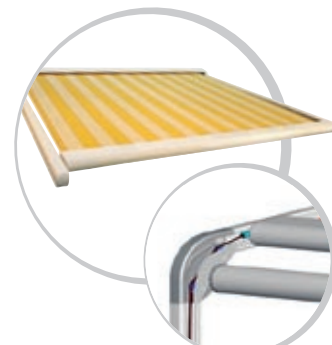

## TYP 10 *Speziell für kleinere Wintergärten*

Die kleine Wintergarten-Beschattung TYP 10 ist das Einstiegsmodell für Dachflächen von bis zu 18 m<sup>2</sup>. Ein Gegenzugsystem mit Federspannung sorgt für ein straffes Tuch, das dank Kunststoffrollen und Polyester/Kevlar-Zugband per Motorantrieb leise ein- und ausgefahren werden kann.

## TYP 21 *Mit optionaler Eckumlenkung*

Die vielseitige Wintergarten-Beschattung TYP 21 wurde speziell entwickelt, um nicht nur Dachflächen von bis zu 18 m Breite, sondern durch raffinierte Umlenkung auch vertikale Flächen abzudecken. Die motorbetriebene Beschattung ist als 1-, 2- oder 3-Feld-Anlage erhältlich.

## LAVANZA *Exzellente Qualität für höchste Ansprüche*

Die LAVANZA ist die exklusive Wintergartenbeschattung. Überzeugende Details sind ein besonders flach anliegender Aufbau und ein überlappender Abschluss zwischen Tuch und Führungsschiene, der Sichtschlitze verhindert. Ein optional erhältliches verfahrbares Tuchstützprofil ermöglicht einen freien Blick in den Himmel und macht die LAVANZA dadurch einzigartig. Die LAVANZA ist beliebig oft koppelbar. Auf Wunsch sind auch eine Tuchwellenabdeckung sowie die Ausführung als Pergola-Anlage möglich.